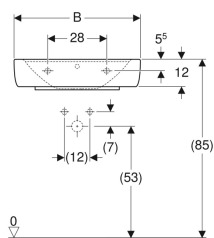

Цели применения

- Для монтажа на столешницах

Характеристики

- Настенное крепление

- Задняя сторона неглазурованная

Технические характеристики

Материал | Сантехнический фарфор

Арт. №	Цвет / поверхность	Отверстие под смеситель	Перелив	B	B1	B2	H	T	T1	T2	T3
225155000	Белый	По центру	На виду	55 см	27.5 см	45 см	19.5 см	44 см	20 см	27 см	13.5 см
225160000	Белый	По центру	На виду	60 см	30 см	51 см	19.5 см	48 см	21 см	31.5 см	14.5 см
225161000	Белый	Без	Без	60 см	– см	51 см	19.5 см	48 см	21 см	31.5 см	– см
225165000	Белый	По центру	На виду	65 см	32.5 см	56 см	19.5 см	48 см	21 см	31.5 см	14.5 см

Принадлежности

- Сифон бутылочный Geberit для раковин, горизонтальный выпуск
- Сифон бутылочный Geberit для раковин, компактная модель, горизонтальный выпуск