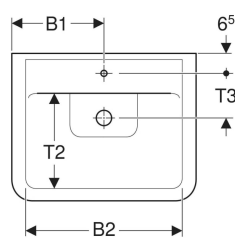

### Цели применения

- Для монтажа на столешницах

### Технические характеристики

Материал | Сантехнический фарфор

Арт. №	Цвет / поверхность	Отверстие под смеситель	Перелив	B	B1	B2	H	T	T1	T2	T3
225155000	Белый	По центру	На виду	55 см	27.5 см	45 см	19.5 см	44 см	20 см	27 см	13.5 см
225160000	Белый	По центру	На виду	60 см	30 см	51 см	19.5 см	48 см	21 см	31.5 см	14.5 см
225161000	Белый	Без	Без	60 см	– см	51 см	19.5 см	48 см	21 см	31.5 см	– см
225165000	Белый	По центру	На виду	65 см	32.5 см	56 см	19.5 см	48 см	21 см	31.5 см	14.5 см