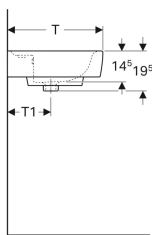

Цели применения

- Для монтажа на столешницах

Характеристики

- Настенное крепление

- Задняя сторона неглазурованная

Технические характеристики

Материал | Сантехнический фарфор

Арт. №	Цвет / поверхность	Отверстие под смеситель	Перелив	B	B1	B2	H	T	T1	T2	T3
225155000	Белый	По центру	На виду	55 см	27.5 см	45 см	19.5 см	44 см	20 см	27 см	13.5 см
225160000	Белый	По центру	На виду	60 см	30 см	51 см	19.5 см	48 см	21 см	31.5 см	14.5 см
225161000	Белый	Без	Без	60 см	– см	51 см	19.5 см	48 см	21 см	31.5 см	– см
225165000	Белый	По центру	На виду	65 см	32.5 см	56 см	19.5 см	48 см	21 см	31.5 см	14.5 см

Принадлежности

- Сифон бутылочный Geberit для раковин, горизонтальный выпуск
- Сифон бутылочный Geberit для раковин, компактная модель, горизонтальный выпуск